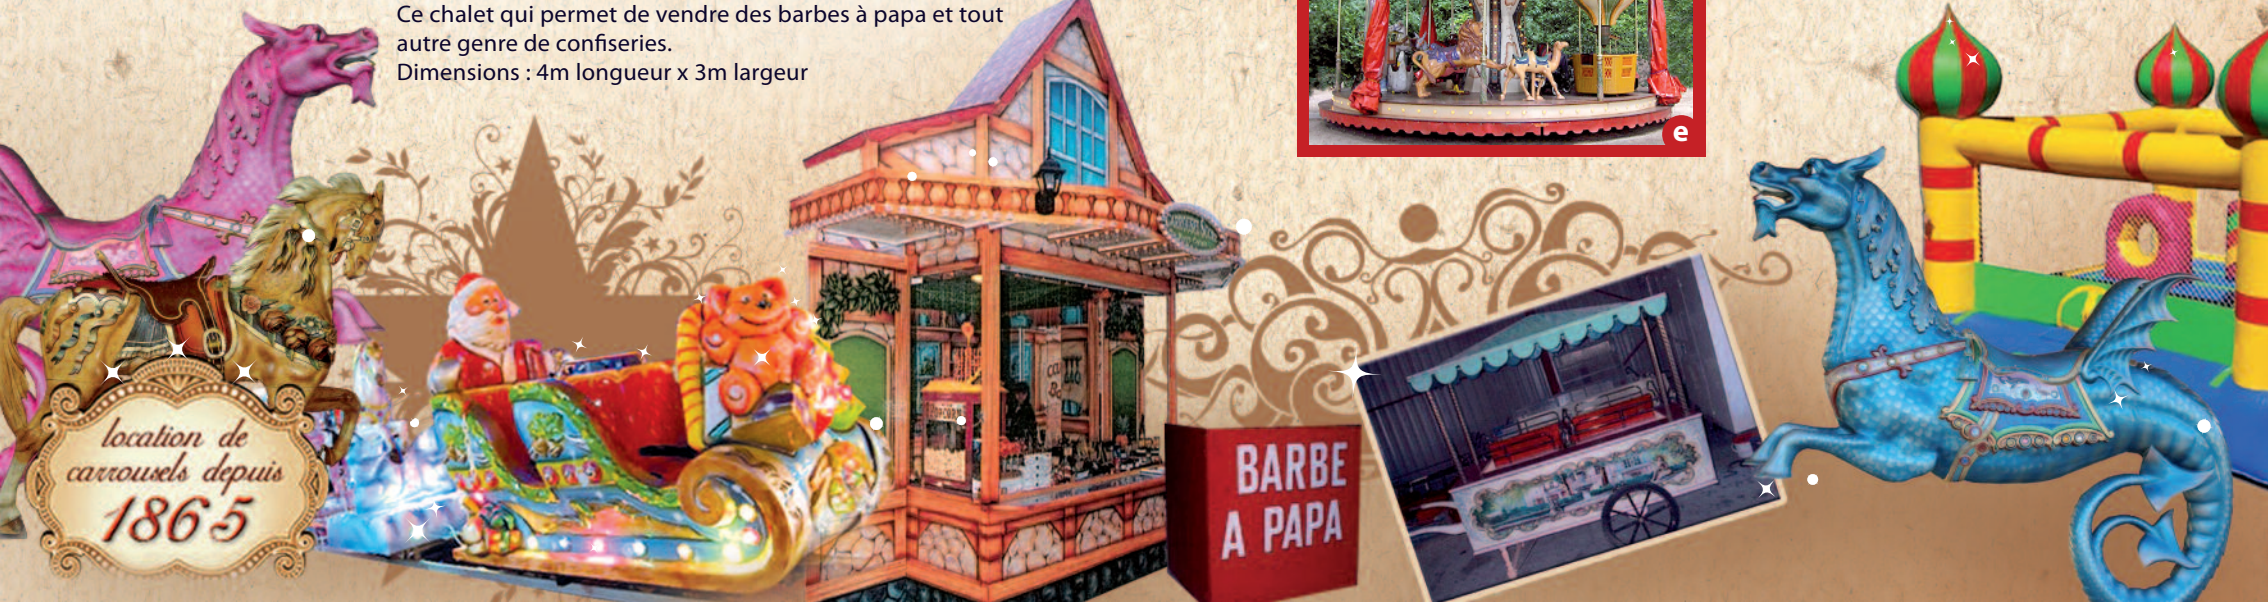

Location de stand

Ce stand va faire le bonheur des enfants et de leurs parents. Ce chalet qui permet de vendre des barbes à papa et tout autre genre de confiseries. Dimensions : 4m longueur x 3m largeur